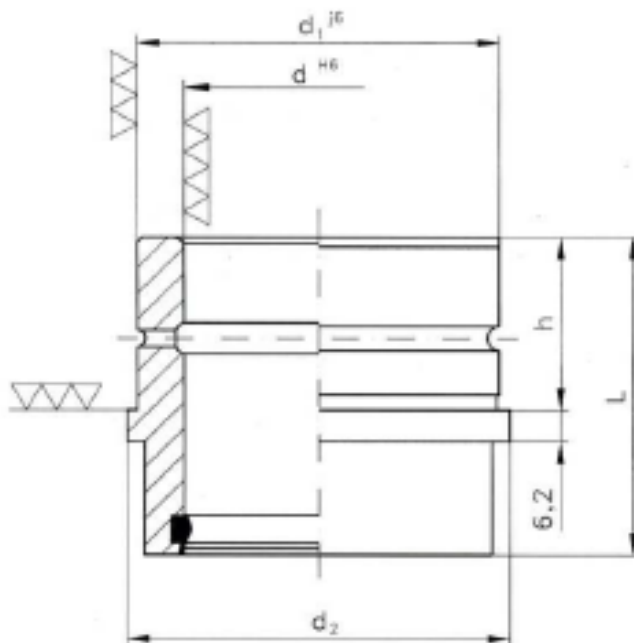

CASQUILLO DESLIZANTE (GUIDE BUSH)

5330

MATERIAL: Acero de cementación
DUREZA: 62 ± 2 HRc
AGUJ. DE ALOJAMIENTO: Tolerancia H7
FORMA DE PEDIDO: 5330 \varnothing 32 x 52

MATERIAL: Hardened steel
HARDNESS: 62 ± 2 HRc
LODGING HOLE: Tolerance H7
HOW TO ORDER: 5330 \varnothing 32 x 52

Brida estampada 5300
 Stamped guide clamp

d	d ₁	d ₂	h	L
24	40	44	25	47
25				
30	48	52	30	52
32				
40	58	62	33	63
42				
50	70	74	33	63
52				